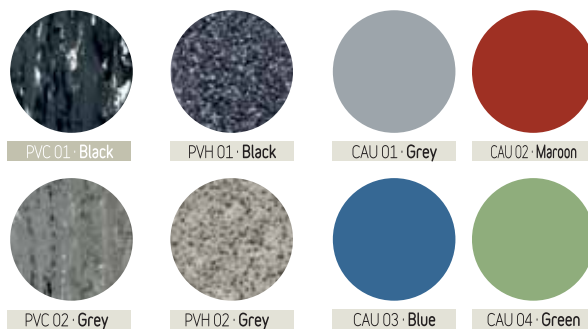

Panels

<p>Walls</p> <p>Melamine</p> <div style="display: flex; justify-content: space-around;"> <div style="text-align: center;">  <p>EBP 02 · Green</p> </div> <div style="text-align: center;">  <p>EBP 03 · Blue</p> </div> </div> <div style="display: flex; justify-content: space-around; margin-top: 20px;"> <div style="text-align: center;">  <p>EBP 04 · Grey</p> </div> <div style="text-align: center;">  <p>EBP 05 · Beech</p> </div> </div>	<p>Floors</p> <div style="display: flex; justify-content: space-between;"> <div style="width: 48%;"> <p>PVC</p> <div style="text-align: center;">  <p>PVC 01 · Black</p> </div> <div style="text-align: center; margin-top: 20px;">  <p>PVC 02 · Grey</p> </div> </div> <div style="width: 48%;"> <p>PVH High</p> <div style="text-align: center;">  <p>PVH 01 · Black</p> </div> <div style="text-align: center; margin-top: 20px;">  <p>PVH 02 · Grey</p> </div> </div> </div> <div style="width: 48%; margin-top: 20px;"> <p>Rubber</p> <div style="text-align: center;">  <p>CAU 01 · Grey</p> </div> </div>
---	--

Panels

Walls

Melamine

Floors

PVC

PVH High

Rubber

Lighting model

Panels

Walls		Floors						
Stainless Steels		PVC	PVH High	Floors		Black Circles	Chequered Aluminium	Chequered Stainless St.
St.St. Basic	Inox Plus	PVC 01 - Black	PVH 01 - Black	CAU 01 - Grey	CAU 02 - Maroon	PVG 14 - Black		
St.St. Elephant Skin	St.St. Shiny Linen	PVC 02 - Grey	PVH 02 - Grey	CAU 03 - Blue	CAU 04 - Green			